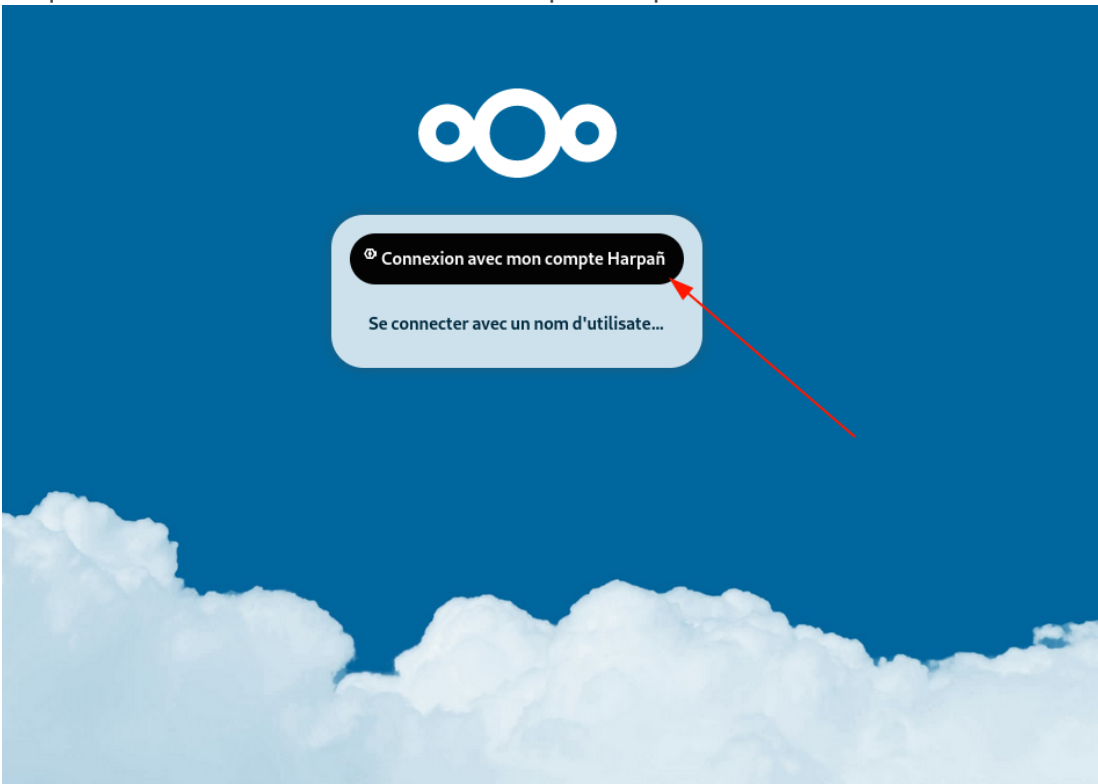

Connexion avec un navigateur web

Pour vous connecter au Nextcloud de Harpañ

1. Rendez-vous sur <https://cloud.harpan.bzh>
2. Cliquez sur «Connexion avec mon compte Harpañ»

3. Puis renseignez
 - votre pseudo ou votre adresse email